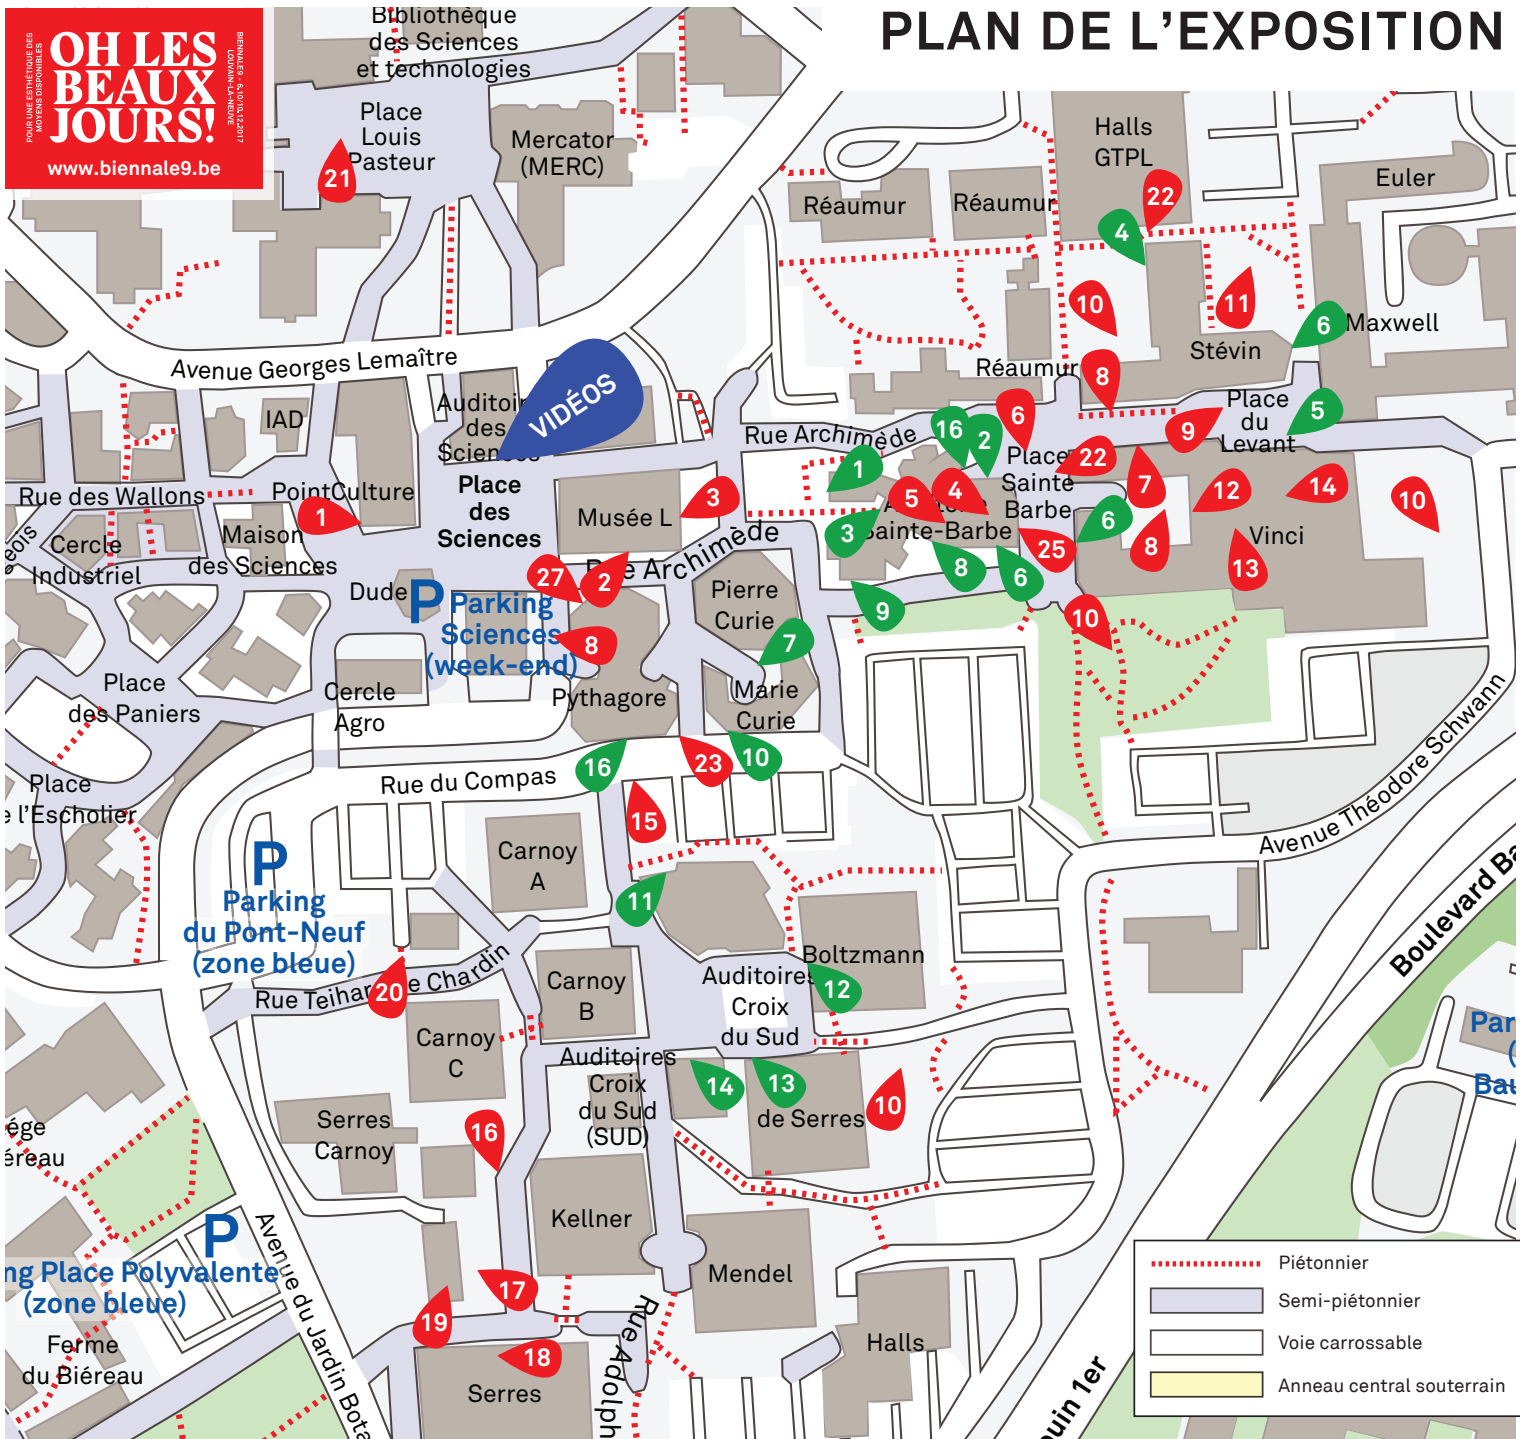

PLAN DE L'EXPOSITION

IMAGES

1. Harold Ancart
2. Sébastien Reuzé
3. Hervé Le Nost
4. Luc Tuymans
5. Yona Friedman
6. Dror Endeweld
7. Jérémie Boyard
8. Simona Denicolai & Ivo Provoost
9. Isabelle Arthuis
10. Bernard Bazile
11. Saâdane Afif
12. Jordi Colomer
13. Mabe Bethônico
14. Sven't Jolle
- (15) Meschac Gaba
16. Lior Gal

INSTALLATIONS

1. Younes Baba-Ali
2. Kendell Geers
3. Michel Mouffe
4. Pierre-Pol Lecouturier
5. Alec De Busschère
6. Igor Antic
7. Nicolas Bourthoumieux
8. Dougie Eynon
9. Krijn De Koning
10. Pierre Tatu
11. Erwan Mahéo
12. Carlotta Baily-Borg
13. Leslie Martinelli
14. Antonio Ortega
15. Mathias Kessler
16. Helena Schmidt
17. Jean-François Gavoty

18. Michel François
19. Noémie Vulpian
20. Lucia Bru
21. Gijs Milius
22. Sophie Whettnall
23. Dennis Tyfus
24. Selçuk Mutlu (Galerie des Halles)
25. Amy Hilton
- (26) Jérôme Basserode
27. François Curlet